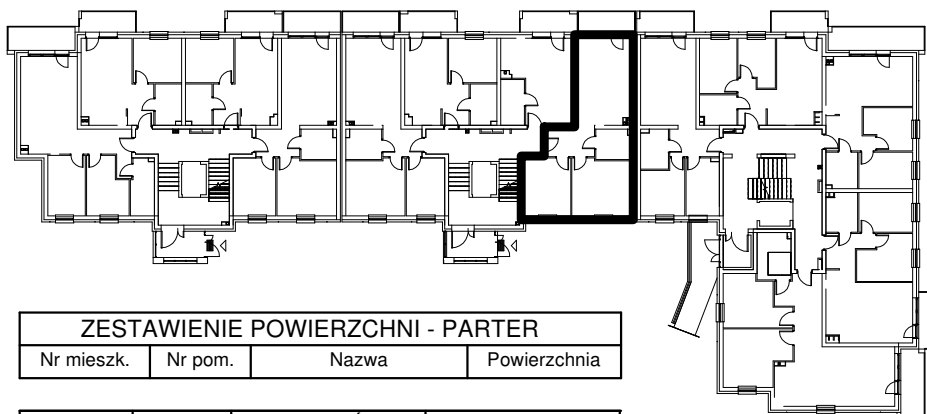

OSIEDLE ZABUDOWY WIELORODZINNEJ "SPORTOWE"

BUDYNEK WIELORODZINNY "B"

MIESZKANIE nr B.4

Powierzchnia : 57.28 m²

LOKALIZACJA MIESZKANIA NA RZUCIE KONDYGNACJI BUDYNKU

ORIENTACJA

ZESTAWIENIE POWIERZCHNI - PARTER

| Nr mieszk. | Nr pom. | Nazwa | Powierzchnia |
|------------|---------|---------------|--------------|
| B4 | 1 | PRZEDPOKÓJ | 5.69 |
| B4 | 2 | POKÓJ | 11.83 |
| B4 | 3 | POKÓJ | 14.46 |
| B4 | 4 | POKÓJ+KUCHNIA | 20.74 |
| B4 | 5 | ŁAZIENKA | 4.56 |
| | | | 57.28 |

UWAGA:

Widoczne wymiary pokazują odległość pomiędzy elementami ścian bez warstw wykończenia tynkiem. Do pomiarów powierzchni przyjęto wykończenie tynkiem o grubości 1,5cm

B.4