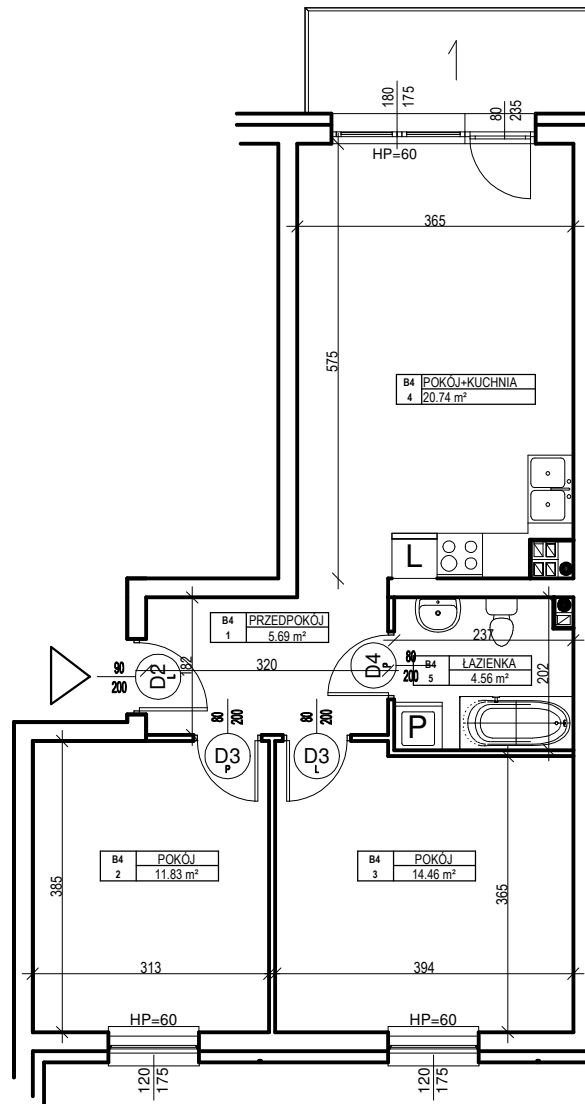

OSIEDLE ZABUDOWY WIELORODZINNEJ "SPORTOWE"

BUDYNEK WIELORODZINNY "B"

MIESZKANIE nr B.4

Powierzchnia : 57.28 m²

LOKALIZACJA MIESZKANIA NA RZUCIE KONDYGNACJI BUDYNKU

ORIENTACJA

ZESTAWIENIE POWIERZCHNI - PARTER

| Nr mieszk. | Nr pom. | Nazwa | Powierzchnia |
|------------|---------|---------------|--------------|
| B4 | 1 | PRZEDPOKÓJ | 5.69 |
| B4 | 2 | POKÓJ | 11.83 |
| B4 | 3 | POKÓJ | 14.46 |
| B4 | 4 | POKÓJ+KUCHNIA | 20.74 |
| B4 | 5 | ŁAZIENKA | 4.56 |
| | | | 57.28 |

UWAGA:

Widoczne wymiary pokazują odległość pomiędzy elementami ścian bez warstw wykończenia tynkiem. Do pomiarów powierzchni przyjęto wykończenie tynkiem o grubości 1,5cm

B.4