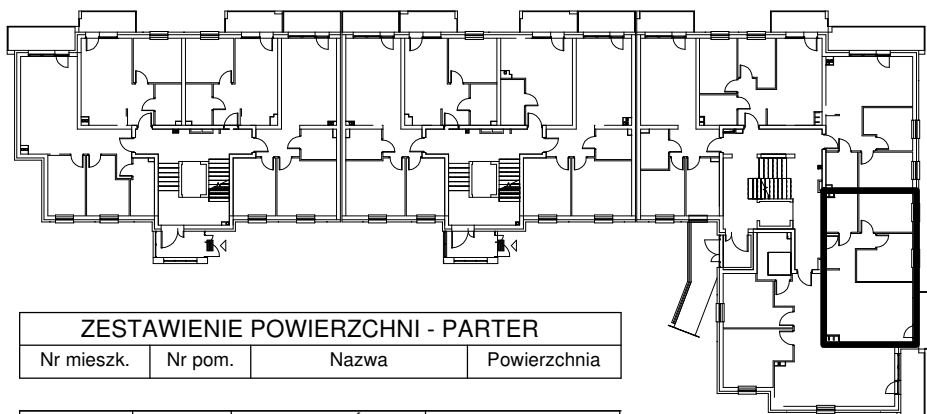

OSIEDLE ZABUDOWY WIELORODZINNEJ "SPORTOWE"

BUDYNEK WIELORODZINNY "B"

MIESZKANIE nr C.4

Powierzchnia : 54.17 m²

LOKALIZACJA MIESZKANIA NA RZUCIE KONDYGNACJI BUDYNKU

ORIENTACJA

ZESTAWIENIE POWIERZCHNI - PARTER

Nr mieszk.	Nr pom.	Nazwa	Powierzchnia
C4	1	PRZEDPOKÓJ	5.72
C4	2	POKÓJ+KUCHNIA	23.94
C4	3	POKÓJ	10.11
C4	4	POKÓJ	9.2
C4	5	ŁAZIENKA	5.2
			54.17

UWAGA:

Widoczne wymiary pokazują odległość pomiędzy elementami ścian bez warstw wykończenia tynkiem. Do pomiarów powierzchni przyjęto wykończenie tynkiem o grubości 1,5cm