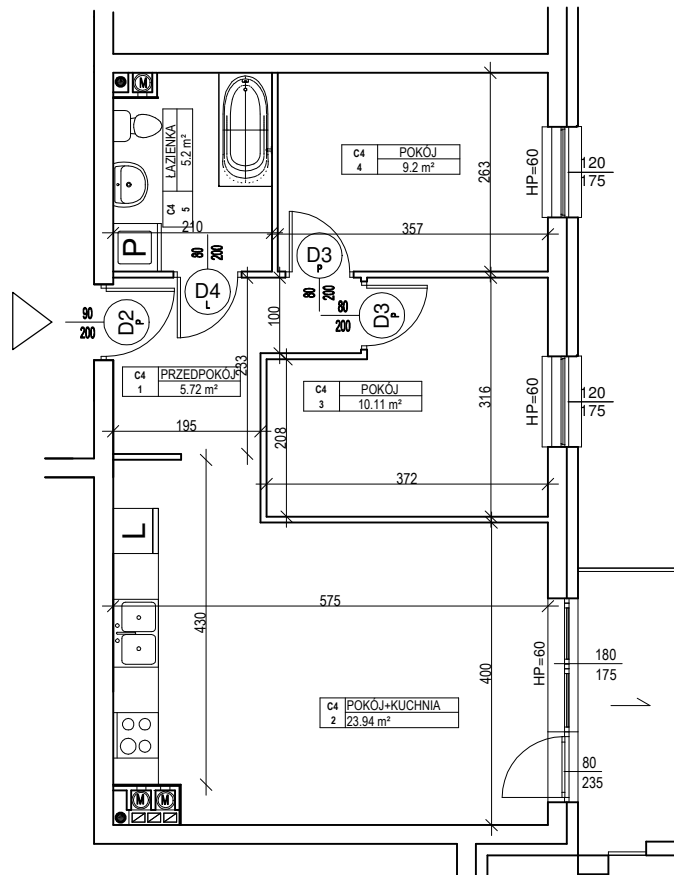

OSIEDLE ZABUDOWY WIELORODZINNEJ "SPORTOWE"

BUDYNEK WIELORODZINNY "B"

MIESZKANIE nr C.4

Powierzchnia : 54.17 m²

LOKALIZACJA MIESZKANIA NA RZUCIE KONDYGNACJI BUDYNKU

ORIENTACJA

ZESTAWIENIE POWIERZCHNI - PARTER

Nr mieszk.	Nr pom.	Nazwa	Powierzchnia
C4	1	PRZEDPOKÓJ	5.72
C4	2	POKÓJ+KUCHNIA	23.94
C4	3	POKÓJ	10.11
C4	4	POKÓJ	9.2
C4	5	ŁAZIENKA	5.2
			54.17

UWAGA:

Widoczne wymiary pokazują odległość pomiędzy elementami ścian bez warstw wykończenia tynkiem. Do pomiarów powierzchni przyjęto wykończenie tynkiem o grubości 1,5cm