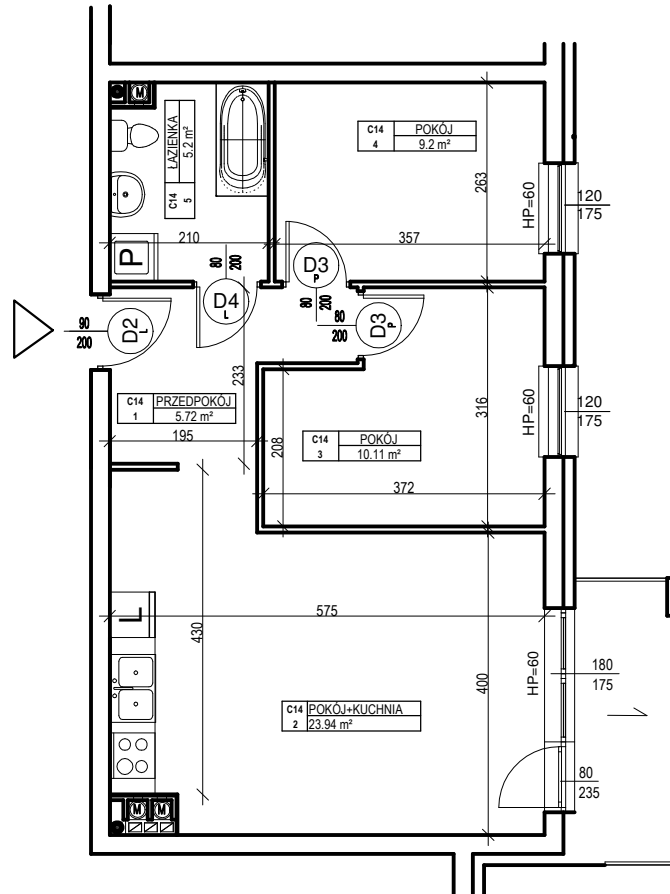

OSIEDLE ZABUDOWY WIELORODZINNEJ "SPORTOWE"

BUDYNEK WIELORODZINNY "B"

MIESZKANIE nr C.14

Powierzchnia : 54.17 m²

LOKALIZACJA MIESZKANIA NA RZUCIE KONDYGNACJI BUDYNKU

ORIENTACJA

ZESTAWIENIE POWIERZCHNI - II PIĘTRO

| Nr mieszk. | Nr pom. | Nazwa | Powierzchnia |
|------------|---------|---------------|--------------|
| C14 | 1 | PRZEDPOKÓJ | 5.72 |
| C14 | 2 | POKÓJ+KUCHNIA | 23.94 |
| C14 | 3 | POKÓJ | 10.11 |
| C14 | 4 | POKÓJ | 9.2 |
| C14 | 5 | ŁAZIENKA | 5.2 |
| | | | 54.17 |

UWAGA:

Widoczne wymiary pokazują odległość pomiędzy elementami ścian bez warstw wykończenia tynkiem. Do pomiarów powierzchni przyjęto wykończenie tynkiem o grubości 1,5cm

C.14