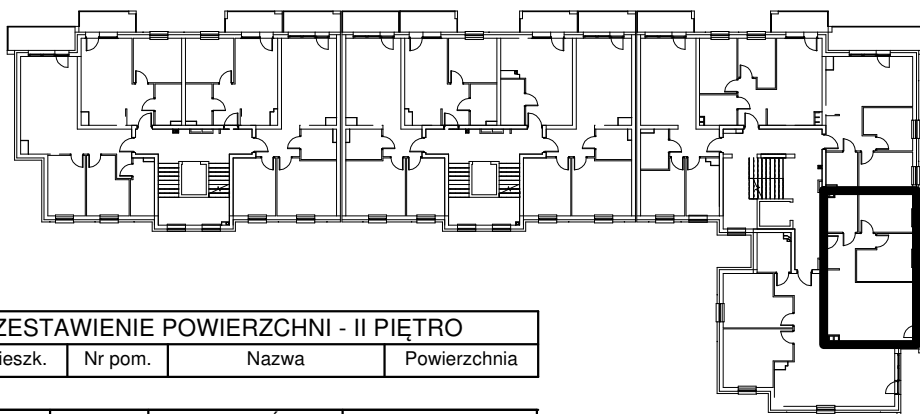

OSIEDLE ZABUDOWY WIELORODZINNEJ "SPORTOWE"

BUDYNEK WIELORODZINNY "B"

MIESZKANIE nr C.14

Powierzchnia : 54.17 m²

LOKALIZACJA MIESZKANIA NA RZUCIE KONDYGNACJI BUDYNKU

ORIENTACJA

ZESTAWIENIE POWIERZCHNI - II PIĘTRO

| Nr mieszk. | Nr pom. | Nazwa | Powierzchnia |
|------------|---------|---------------|--------------|
| C14 | 1 | PRZEDPOKÓJ | 5.72 |
| C14 | 2 | POKÓJ+KUCHNIA | 23.94 |
| C14 | 3 | POKÓJ | 10.11 |
| C14 | 4 | POKÓJ | 9.2 |
| C14 | 5 | ŁAZIENKA | 5.2 |
| | | | 54.17 |

UWAGA:

Widoczne wymiary pokazują odległość pomiędzy elementami ścian bez warstw wykończenia tynkiem. Do pomiarów powierzchni przyjęto wykończenie tynkiem o grubości 1,5cm

C.14