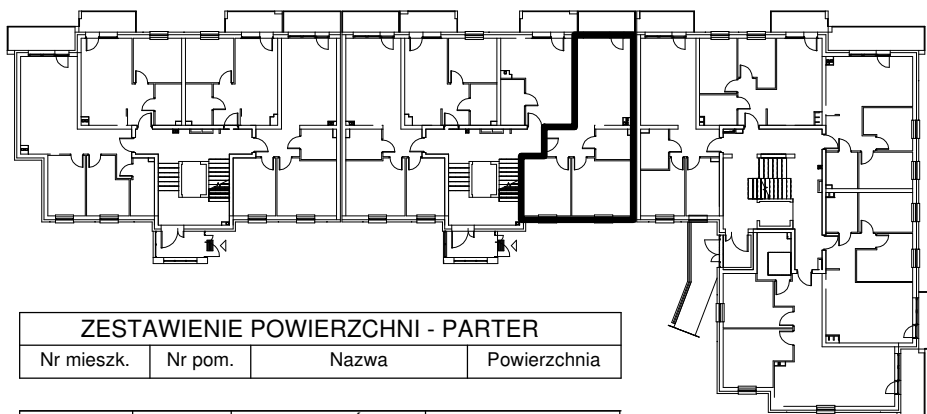

OSIEDLE ZABUDOWY WIELORODZINNEJ "SPORTOWE"

BUDYNEK WIELORODZINNY "B"

MIESZKANIE nr B.4

Powierzchnia : 57.28 m²

LOKALIZACJA MIESZKANIA NA RZUCIE KONDYGNACJI BUDYNKU

ORIENTACJA

ZESTAWIENIE POWIERZCHNI - PARTER

Nr mieszk.	Nr pom.	Nazwa	Powierzchnia
B4	1	PRZEDPOKÓJ	5.69
B4	2	POKÓJ	11.83
B4	3	POKÓJ	14.46
B4	4	POKÓJ+KUCHNIA	20.74
B4	5	ŁAZIENKA	4.56
			57.28

UWAGA:

Widoczne wymiary pokazują odległość pomiędzy elementami ścian bez warstw wykończenia tynkiem. Do pomiarów powierzchni przyjęto wykończenie tynkiem o grubości 1,5cm