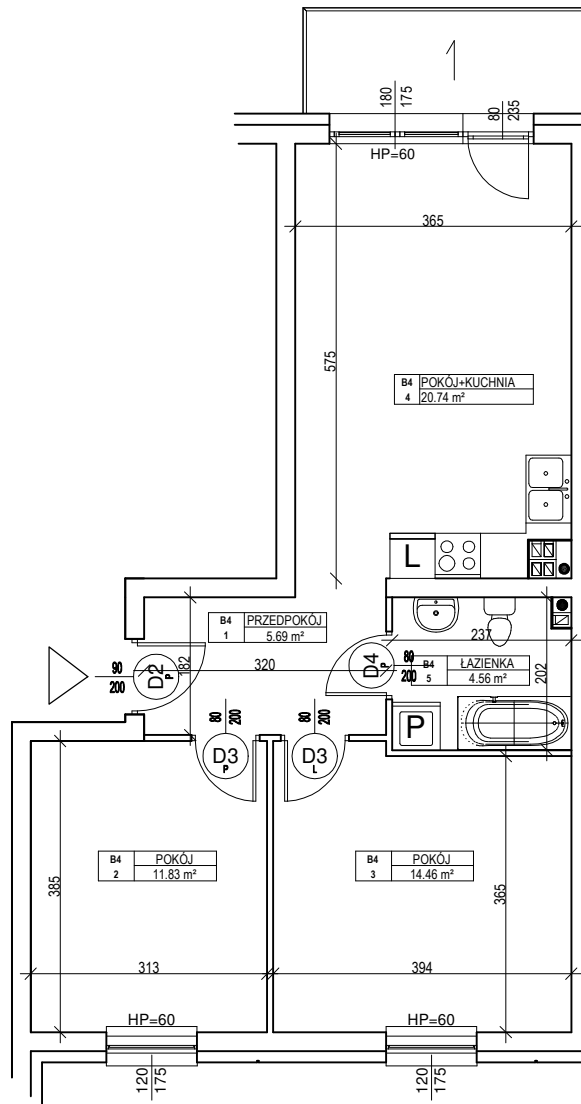

OSIEDLE ZABUDOWY WIELORODZINNEJ "SPORTOWE"

BUDYNEK WIELORODZINNY "B"

MIESZKANIE nr B.4

Powierzchnia : 57.28 m²

LOKALIZACJA MIESZKANIA NA RZUCIE KONDYGNACJI BUDYNKU

ORIENTACJA

ZESTAWIENIE POWIERZCHNI - PARTER

Nr mieszk.	Nr pom.	Nazwa	Powierzchnia
B4	1	PRZEDPOKÓJ	5.69
B4	2	POKÓJ	11.83
B4	3	POKÓJ	14.46
B4	4	POKÓJ+KUCHNIA	20.74
B4	5	ŁAZIENKA	4.56
			57.28

UWAGA:

Widoczne wymiary pokazują odległość pomiędzy elementami ścian bez warstw wykończenia tynkiem. Do pomiarów powierzchni przyjęto wykończenie tynkiem o grubości 1,5cm