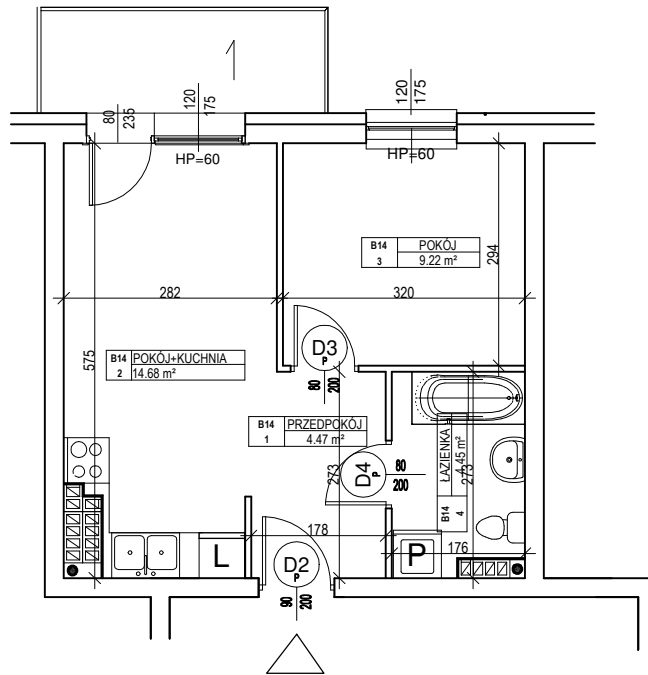

OSIEDLE ZABUDOWY WIELORODZINNEJ "SPORTOWE"

BUDYNEK WIELORODZINNY "B"

MIESZKANIE nr B.14

Powierzchnia : 32.82 m²

LOKALIZACJA MIESZKANIA NA RZUCIE KONDYGNACJI BUDYNKU

ORIENTACJA

ZESTAWIENIE POWIERZCHNI - III PIĘTRO

Nr mieszk.	Nr pom.	Nazwa	Powierzchnia
B14	1	PRZEDPOKÓJ	4.47
B14	2	POKÓJ+KUCHNIA	14.68
B14	3	POKÓJ	9.22
B14	4	ŁAZIENKA	4.45
			32.82

Widoczne wymiary pokazują odległość pomiędzy elementami ścian bez warstw wykończenia tynkiem. Do pomiarów powierzchni przyjęto wykończenie tynkiem o grubości 1,5cm