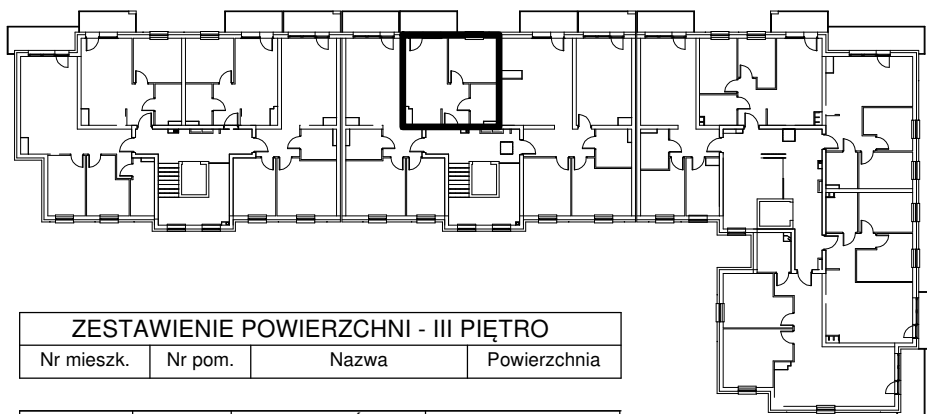

OSIEDLE ZABUDOWY WIELORODZINNEJ "SPORTOWE"

BUDYNEK WIELORODZINNY "B"

MIESZKANIE nr B.14

Powierzchnia : 32.82 m²

LOKALIZACJA MIESZKANIA NA RZUCIE KONDYGNACJI BUDYNKU

ORIENTACJA

ZESTAWIENIE POWIERZCHNI - III PIĘTRO

Nr mieszk.	Nr pom.	Nazwa	Powierzchnia
B14	1	PRZEDPOKÓJ	4.47
B14	2	POKÓJ+KUCHNIA	14.68
B14	3	POKÓJ	9.22
B14	4	ŁAZIENKA	4.45
			32.82

Widoczne wymiary pokazują odległość pomiędzy elementami ścian bez warstw wykończenia tynkiem. Do pomiarów powierzchni przyjęto wykończenie tynkiem o grubości 1,5cm